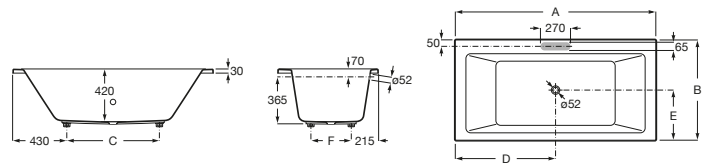

%7B8DB7958C-D74A-4EE2-B005-60E7E3E7A7F5%7D

CARACTERÍSTICAS

- Altura interior (mm): 420
- Anchura interior (mm): 580
- Capacidad (l): 186
- Capacidad (personas): 2
- Desagüe: No incluido
- Diámetro del desagüe (mm): 52
- Estructura de montaje: Con pies
- Forma: Rectangular
- Instalación pies: Pies opcionales
- Longitud interior (mm): 1430
- Material: Acrílico
- Peso (kg): 19
- Posición de la repisa para grifería: Lado corto
- Publication Status
- Tipo de instalación: Encastrada

VYTHOS

Bañera acrílica rectangular biplaza

MEDIDAS

- Longitud 1600 mm
- Anchura 750 mm
- Altura 435 mm

COLORES Y ACABADOS

PVPR (IVA INCLUIDO)

**732,05 €**

DIBUJOS TÉCNICOS

A	B	C	D	E	F
1800	900	940	900	425	420
1700	800	840	850	375	320
1700	750	840	850	350	270
1600	750	740	800	350	270