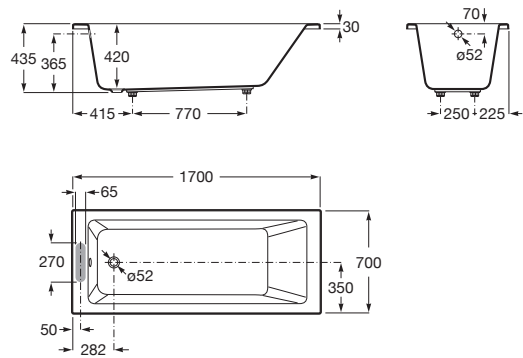

%7BA47CF25C-6697-4B5D-B8D5-DD51D373609D%7D

CARACTERÍSTICAS

- Altura interior (mm): 420
- Anchura interior (mm): 580
- Capacidad (l): 218
- Capacidad (personas): 1
- Desagüe: No incluido
- Diámetro del desagüe (mm): 52
- Estructura de montaje: Con pies
- Forma: Rectangular
- Instalación pies: Pies opcionales
- Longitud interior (mm): 1515
- Material: Acrílico
- Peso (kg): 17,5
- Posición de la repisa para grifería: Lado corto
- Publication Status
- Tipo de instalación: Encastrada

VYTHOS

Bañera acrílica rectangular

MEDIDAS

- Longitud 1700 mm
- Anchura 700 mm
- Altura 435 mm

COLORES Y ACABADOS

PVPR (IVA INCLUIDO)

**718,74 €**

DIBUJOS TÉCNICOS