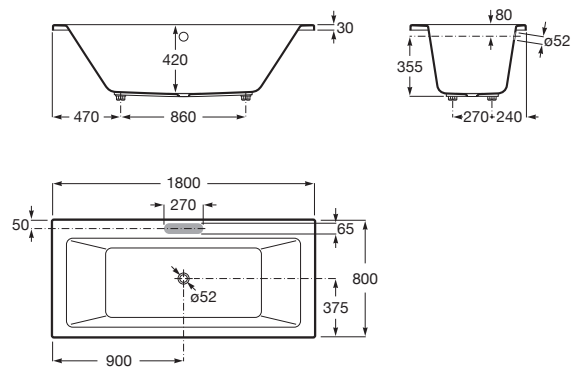

2b0cd38eb364840725c6f0c87e897f43

CARACTERÍSTICAS

- Altura interior (mm): 420
- Anchura interior (mm): 630
- Apoyacabezas incluidos: 0
- Asas incluidas: 0
- Desagüe: No incluido
- Diámetro del desagüe (mm): 52
- Estructura de montaje: Con pies
- Forma: Rectangular
- Longitud interior (mm): 1630
- Material: Acrílico
- Peso (kg): 25
- Publication Status
- Tipo de instalación: Encastrada

VYTHOS

Bañera acrílica rectangular biplaza con pies

MEDIDAS

- Longitud 1800 mm
- Anchura 800 mm
- Altura 435 mm

COLORES Y ACABADOS

PVPR (IVA INCLUIDO)

**874,83 €**

DIBUJOS TÉCNICOS