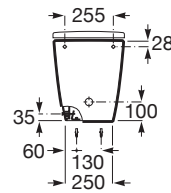

ONA

Bidé sin tapa

MEDIDAS

Longitud	360 mm
Anchura	530 mm
Altura	420 mm

COLORES Y ACABADOS

00 Blanco brillo

PVPR (IVA INCLUIDO)

202,07 €

DIBUJOS TÉCNICOS

CARACTERÍSTICAS

Bidé adosado a pared sin tapa. Altura de 420 mm (sin tapa). Incluye juego de fijaciones. No incluye grifería.

Adosado a pared

Agujeros para grifería: 1 Agujero

Altura de la toma de agua (mm): 180

Capacidad del bidé (l): 6

Conjunto de fijaciones: Incluido

Distancia entre tomas de agua (mm): 80

Forma: Redondo

Peso (Kg): 22

Publication Status

Tapa: Tapa no incluida

Tipo de instalación: De pie