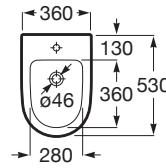

DIBUJOS TÉCNICOS

CARACTERÍSTICAS

Bidé adosado a pared sin tapa. Altura de 420 mm (sin tapa). Incluye juego de fijaciones. No incluye grifería.

Adosado a pared

Agujeros para grifería: 1 Agujero

Altura de la toma de agua (mm): 180

Capacidad del bidé (l): 6

Conjunto de fijaciones: Incluido

Distancia entre tomas de agua (mm): 80

Forma: Redondo

Peso (Kg): 22

Publication Status

Tapa: Tapa no incluida

Tipo de instalación: De pie