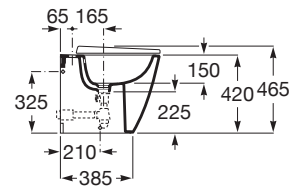

ONA

Bidé sin tapa

MEDIDAS

Longitud	360 mm
Anchura	530 mm
Altura	420 mm

COLORES Y ACABADOS

00 Blanco brillo

PVPR (IVA INCLUIDO)

202,07 €

DIBUJOS TÉCNICOS

CARACTERÍSTICAS

Bidé adosado a pared sin tapa. Altura de 420 mm (sin tapa). Incluye juego de fijaciones. No incluye grifería.

Adosado a pared

Agujeros para grifería: 1 Agujero

Altura de la toma de agua (mm): 180

Capacidad del bidé (l): 6

Conjunto de fijaciones: Incluido

Distancia entre tomas de agua (mm): 80

Forma: Redondo

Peso (Kg): 22

Publication Status

Tapa: Tapa no incluida

Tipo de instalación: De pie