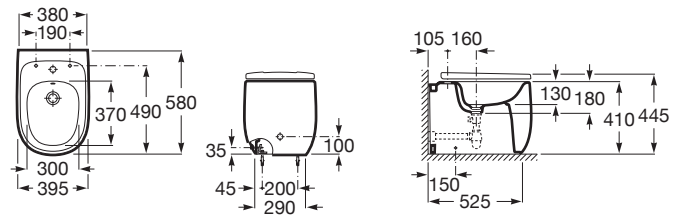

BEYOND

Bidé adosado a pared sin tapa

MEDIDAS

Longitud	395 mm
Anchura	580 mm
Altura	410 mm

COLORES Y ACABADOS

66 Café

PVPR (IVA INCLUIDO)

876,04 €

DIBUJOS TÉCNICOS

CARACTERÍSTICAS

Bidé adosado a pared sin tapa. Se debe solicitar siempre la tapa (no incluida) junto con el bidé. Incluye desagüe sifón y juego de fijación. No incluye grifería.

Adosado a pared