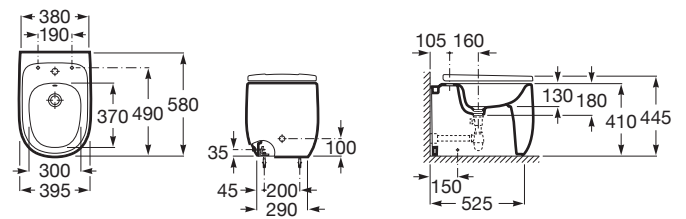

BEYOND

Bidé adosado a pared sin tapa

MEDIDAS

Longitud	395 mm
Anchura	580 mm
Altura	410 mm

COLORES Y ACABADOS

PVPR (IVA INCLUIDO)

876,04 €

DIBUJOS TÉCNICOS

CARACTERÍSTICAS

Bidé adosado a pared sin tapa. Se debe solicitar siempre la tapa (no incluida) junto con el bidé. Incluye desagüe sifón y juego de fijación. No incluye grifería.

Adosado a pared

Agujeros para grifería: 1 Agujero