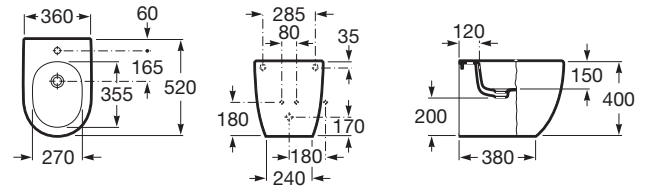

MERIDIAN

Bidé compacto adosado a pared sin tapa

MEDIDAS

Longitud	360 mm
Anchura	520 mm
Altura	400 mm

COLORES Y ACABADOS

00 Blanco

PVPR (IVA INCLUIDO)

210,54 €

DIBUJOS TÉCNICOS

CARACTERÍSTICAS

Bidé compacto adosado a pared sin tapa. Incluye juego de fijación. No incluye grifería.

Adosado a pared

Agujeros para grifería: 1 Agujero

Conjunto de fijaciones: Incluido

Descripción larga: BIDE N-MERIDIAN CPT C-A

Forma: Redondo

Publication Status

Tapa: Tapa no incluida

Tipo de instalación: De pie

Bidé compacto

INCLUYE

Sifón curvo de 11/4" para
bidé

506402210