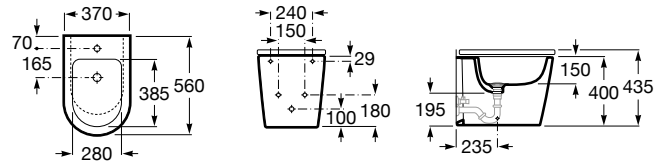

INSPIRA

ROUND - Bidé adosado a pared sin tapa

MEDIDAS

Longitud	370 mm
Anchura	560 mm
Altura	400 mm

COLORES Y ACABADOS

PVPR (IVA INCLUIDO)

**341,22 €**

DIBUJOS TÉCNICOS

CARACTERÍSTICAS

ROUND - Bidé adosado a pared sin tapa. Incluye juego de fijación. No incluye grifería.

Adosado a pared

Agujeros para grifería: 1 Agujero

Altura de la toma de agua (mm): 180

Capacidad del bidé (l): 7,2

Conjunto de fijaciones: Incluido

Distancia entre tomas de agua (mm): 150

Forma: Redondo

Tapa: Tapa no incluida

Tipo de instalación: De pie

**INCLUYE**

**COMPATIBLE**