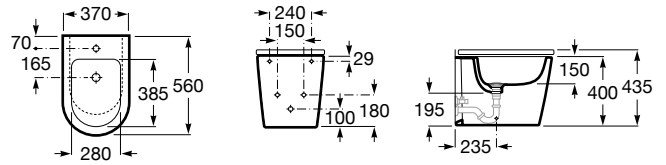

INSPIRA

ROUND - Bidé adosado a pared sin tapa

MEDIDAS

Longitud	370 mm
Anchura	560 mm
Altura	400 mm

COLORES Y ACABADOS

PVPR (IVA INCLUIDO)

341,22 €

DIBUJOS TÉCNICOS

CARACTERÍSTICAS

ROUND - Bidé adosado a pared sin tapa. Incluye juego de fijación. No incluye grifería.

Adosado a pared

Agujeros para grifería: 1 Agujero

Altura de la toma de agua (mm): 180

Capacidad del bidé (l): 7,2

Conjunto de fijaciones: Incluido

Distancia entre tomas de agua (mm): 150

Forma: Redondo

Tapa: Tapa no incluida

Tipo de instalación: De pie

INCLUYE

COMPATIBLE

Inspira