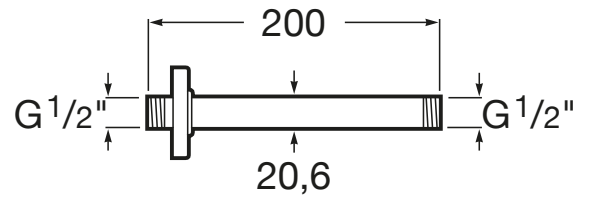

## CARACTERÍSTICAS

Publication Status

**COMPATIBLE**

Rociador de pared o techo orientable de acero inoxidable. No incluye kit/brazo soporte a pared / techo

5B3950..0

Rociador cuadrado de pared o techo orientable de acero inoxidable. No incluye kit/brazo soporte a pared / techo