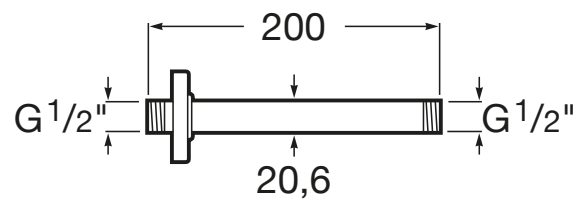

## Brazo de techo para rociador de 200 mm

PVPR (IVA INCLUIDO)

**124,63 €**

DIBUJOS TÉCNICOS

CARACTERÍSTICAS

Publication Status