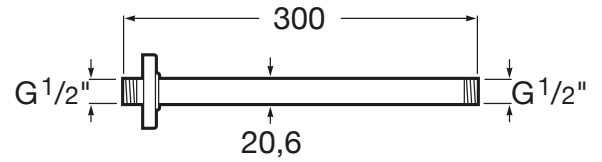

## CARACTERÍSTICAS

Publication Status

COMPATIBLE

Rociador de pared o techo orientable de acero inoxidable cromado. No incluye kit/brazo soporte a pared / techo

5B2450C00

Rociador de pared o techo orientable de acero inoxidable cromado. No incluye kit/brazo soporte a pared / techo