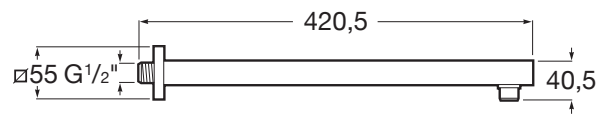

RAINDREAM

Brazo cuadrado de pared para rociador de 400 mm

PVPR (IVA INCLUIDO)

102,24 €

DIBUJOS TÉCNICOS

CARACTERÍSTICAS

Publication Status

COMPATIBLE