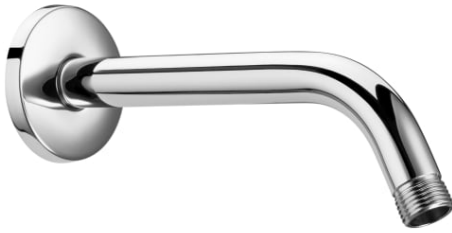

STELLA

Brazo de techo para rociador de 215 mm

PVPR (IVA INCLUIDO)

35,82 €

DIBUJOS TÉCNICOS

CARACTERÍSTICAS

Publication Status

**COMPATIBLE**

Rociador de pared orientable con 3 funciones: Rain, Soft y Pulse. No incluye kit/brazo soporte a pared

5BF103C00

Rociador de pared orientable con 1 función: Rain. No incluye kit soporte a pared.

5BH103C00