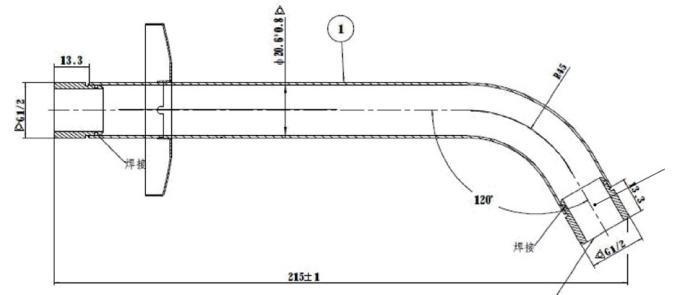

STELLA

Brazo de techo para rociador de 215 mm

PVPR (IVA INCLUIDO)

35,82 €

DIBUJOS TÉCNICOS

CARACTERÍSTICAS

Publication Status

**COMPATIBLE**

Rociador de pared orientable con 3 funciones: Rain, Soft y Pulse. No incluye kit/brazo soporte a pared

5BF103C00

Rociador de pared orientable con 1 función: Rain. No incluye kit soporte a pared.

5BH103C00