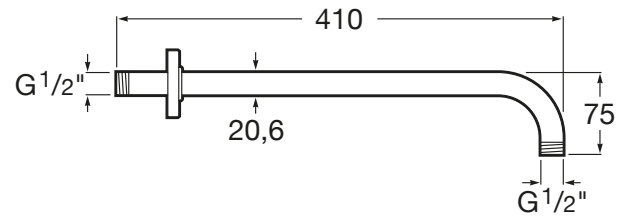

RAINDREAM

Brazo de pared para rociador de 400 mm

PVPR (IVA INCLUIDO)

89,42 €

DIBUJOS TÉCNICOS

CARACTERÍSTICAS

Publication Status

Spare Part Type: standard

COMPATIBLE

Rociador de pared o techo orientable de acero inoxidable cromado. No incluye kit/brazo soporte a pared / techo

5B2450C00

Rociador de pared o techo orientable de acero inoxidable cromado. No incluye kit/brazo soporte a pared / techo

5B2550C00

Rociador de pared o techo orientable de acero inoxidable cromado. No incluye kit/brazo soporte a pared / techo

5B2650C00

Rociador de pared o techo orientable de acero inoxidable cromado. No incluye kit/brazo soporte a pared / techo