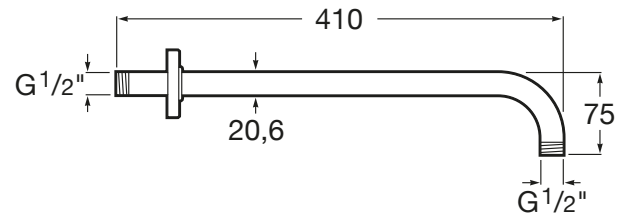

RAINDREAM

Brazo de pared para rociador de 400 mm

PVPR (IVA INCLUIDO)

134,31 €

DIBUJOS TÉCNICOS

CARACTERÍSTICAS

Publication Status

COMPATIBLE

Rociador de pared o techo orientable de acero inoxidable. No incluye kit/brazo soporte a pared / techo

5B3950..0

Rociador cuadrado de pared o techo orientable de acero inoxidable. No incluye kit/brazo soporte a pared / techo

5B4050..0

Mezclador termostático empotrable para bañoducha (2 vías) con inversor automático. Incluye subconjunto empotrable y rosetón

5A2K18..0

COMPATIBLE

Mezclador termostático empotrable para bañoducha (2 vías) con inversor automático. Incluye subconjunto empotrable y rosetón