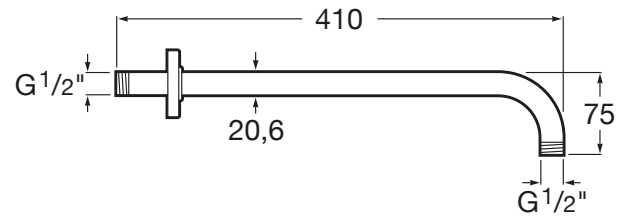

## Brazo de pared para rociador de 400 mm

PVPR (IVA INCLUIDO)

**134,31 €**

DIBUJOS TÉCNICOS

CARACTERÍSTICAS

Publication Status

**COMPATIBLE**

Rociador de pared o techo orientable de acero inoxidable. No incluye kit/brazo soporte a pared / techo

5B3950..0

Rociador cuadrado de pared o techo orientable de acero inoxidable. No incluye kit/brazo soporte a pared / techo

5B4050..0

Mezclador termostático empotrable para bañoducha (2 vías) con inversor automático. Incluye subconjunto empotrable y rosetón