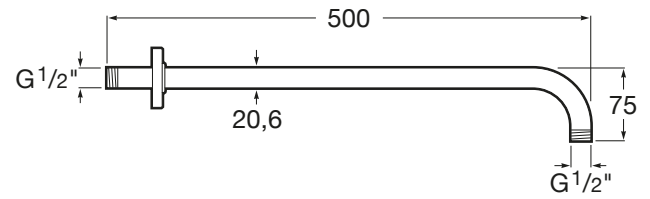

RAINDREAM

**Brazo de pared para rociador de 500 mm**

PVPR (IVA INCLUIDO)

**107,08 €**

DIBUJOS TÉCNICOS

CARACTERÍSTICAS

Publication Status

COMPATIBLE

Rociador de pared o techo orientable de acero inoxidable cromado. No incluye kit/brazo soporte a pared / techo

5B2450C00

Rociador de pared o techo orientable de acero inoxidable cromado. No incluye kit/brazo soporte a pared / techo

5B2550C00

Rociador de pared o techo orientable de acero inoxidable cromado. No incluye kit/brazo soporte a pared / techo

5B2650C00

Rociador de pared o techo orientable de acero inoxidable cromado. No incluye kit/brazo soporte a pared / techo