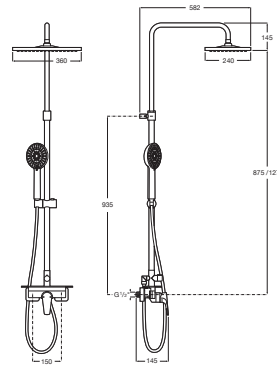

EVEN

Columna de ducha monomando con repisa

PVPR (IVA INCLUIDO)

648,56 €

DIBUJOS TÉCNICOS

CARACTERÍSTICAS

Columna de ducha monomando con repisa adaptable con altura regulable de 875 a 1275mm y brazo de ducha orientable.

Adecuada para: Ducha

Flexible incluido

Grifería: Incluida

Longitud del flexible (m): 200

Número de vías del inversor: 1

Publication Status

Repisa

Teléfono de ducha: Incluido

Tipo de grifería: Monomando

Tipo de instalación: Mural

Funciones del rociador

Funciones del rociador: Rain

INCLUYE

Rociador de pared o techo de ABS cromado. No incluye kit/brazo soporte a pared / techo

5B3050C00

Repisa adaptable

5B4961TP0

Ducha de mano con 3 funciones

5B1B03C00

Flexible PVC satinado anti-torsión universal de 1,75 m

5B2116C00

Even

Nuevas columnas de ducha de materiales avanzados que incorporan grifería termostática, ducha de mano multifunción y un rociador de gran tamaño con versiones redonda y rectangular.