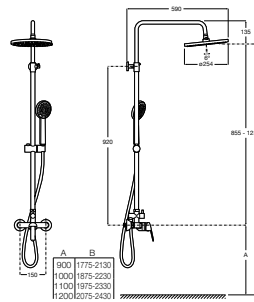

VICTORIA

PLUS - Columna de ducha monomando con altura regulable

PVPR (IVA INCLUIDO)

546,92 €

DIBUJOS TÉCNICOS

CARACTERÍSTICAS

Columna monomando para ducha. Incluye rociador de  $\varnothing$  250 mm, ducha de mano de  $\varnothing$  100 mm de 1 función, flexible metálico de 1,7 m y kit tubo rociador.

Acabado: Cromado

Adecuada para: Ducha

Flexible incluido

Forma del rociador: Circular

Grifería: Incluida

Número de salidas de agua: 2

Presión mínima requerida (bar): 2

Publication Status

Teléfono de ducha: Incluido

Tipo de grifería: Monomando

Tipo de instalación: Mural

Evershine ©

Funciones del rociador  
Funciones del rociador: Rain