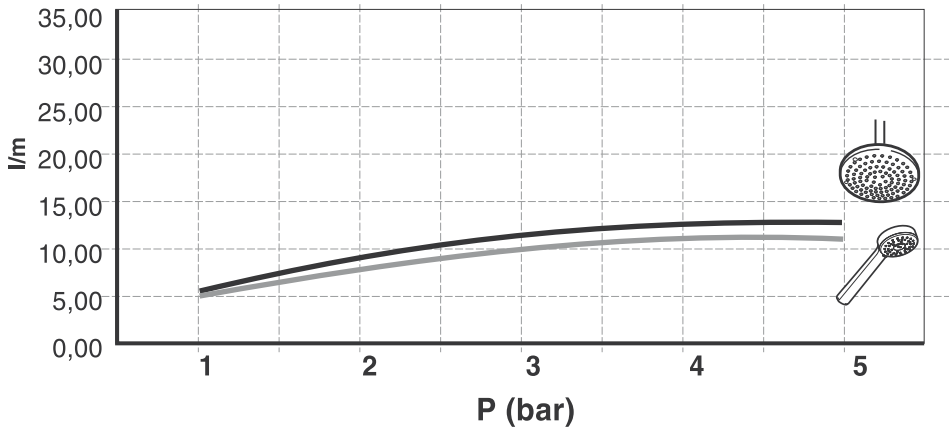

Roca

VICTORIA

A5A9A25

A5A9A25

A	900	1000	1100	1200
B	1755-2130	1855-2230	1955-2330	2075-2430

1

2

3

5

2,5

14

15

18

 P	P bar	  
  T	°C	  
Q (3 bar)	l/min	 MAX. 11  12

1 - AG0087300R

2 - AG0056807R