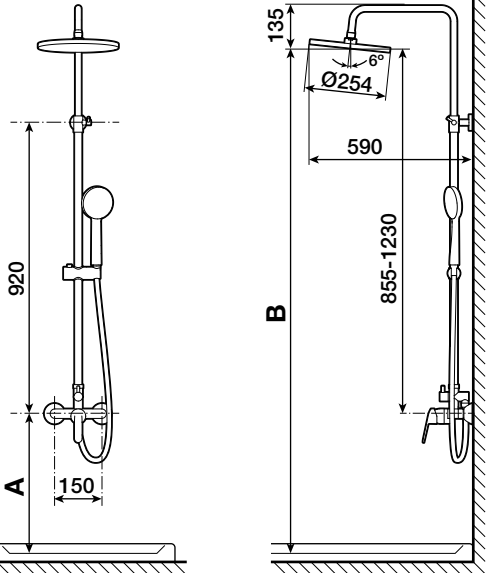

Roca

VICTORIA

A5A9A25

A5A9A25

A	900	1000	1100	1200
B	1755-2130	1855-2230	1955-2330	2075-2430

1

2

3

5

2,5

14

15

18

 P	P bar	  
  T	°C	  
Q (3 bar)	l/min	 MAX. 11  12

1 - AG0087300R

2 - AG0056807R