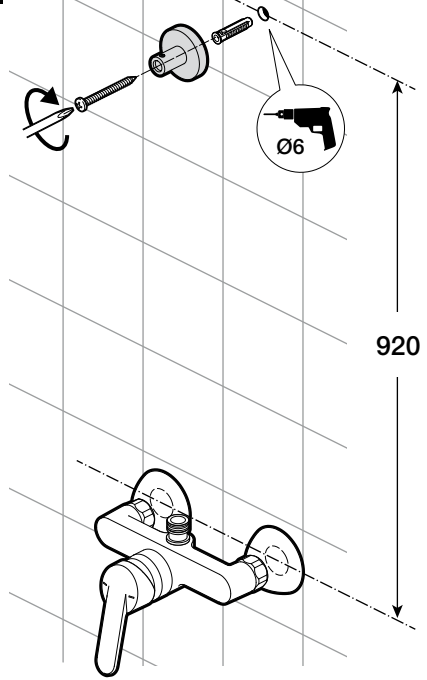

Roca

VICTORIA

A5A9A25

A5A9A25

A	900	1000	1100	1200
B	1755-2130	1855-2230	1955-2330	2075-2430

1

2

3

5

2,5

14

15

18

 P	P bar	  
  T	°C	  
Q (3 bar)	l/min	 MAX. 11  12

1 - AG0087300R

2 - AG0056807R