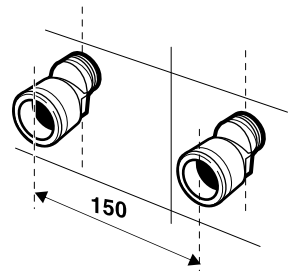

Roca

VICTORIA

A5A9A25

A5A9A25

A	900	1000	1100	1200
B	1755-2130	1855-2230	1955-2330	2075-2430

1

2

3

5

2,5

14

15

18

 P	P bar	  
  T	°C	  
Q (3 bar)	l/min	 MAX. 11  12

1 - AG0087300R

2 - AG0056807R