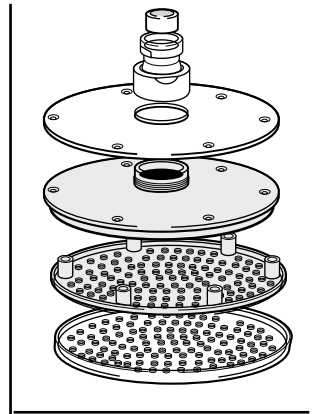

Roca

VICTORIA

A5A9A25

A5A9A25

A	900	1000	1100	1200
B	1755-2130	1855-2230	1955-2330	2075-2430

1

2

3

5

2,5

14

15

18

 P	P bar	  
  T	°C	  
Q (3 bar)	l/min	 MAX. 11  12

1 - AG0087300R

2 - AG0056807R