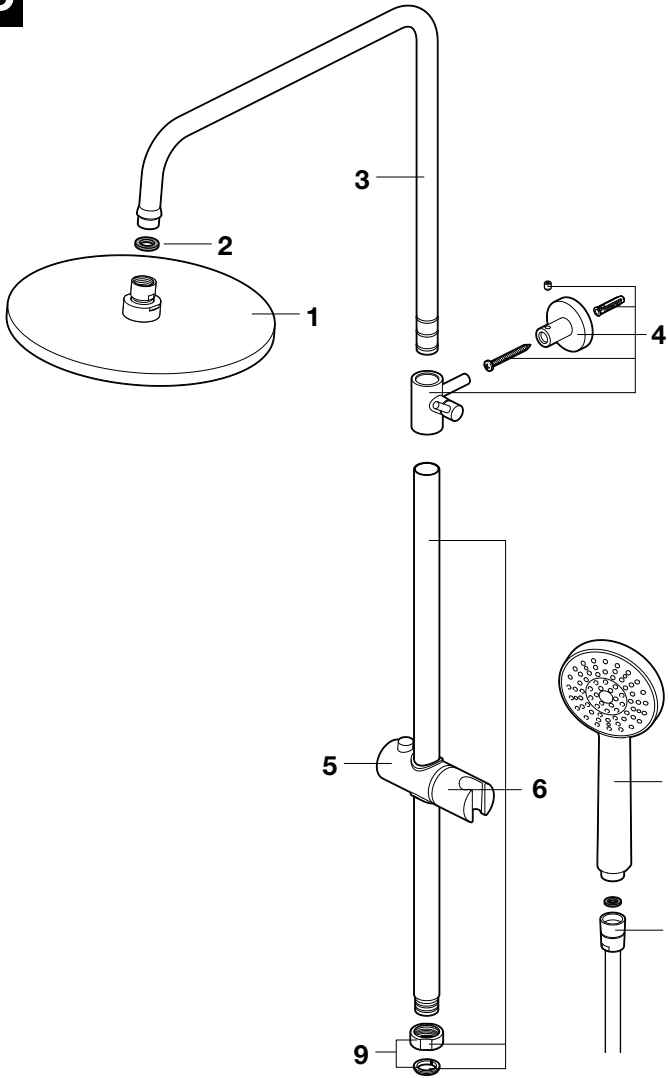

Roca

VICTORIA

A5A9A25

A5A9A25

A	900	1000	1100	1200
B	1755-2130	1855-2230	1955-2330	2075-2430

1

2

3

5

2,5

14

15

18

 P	P bar	  
  T	°C	  
Q (3 bar)	l/min	 MAX. 11  12

1 - AG0087300R

2 - AG0056807R