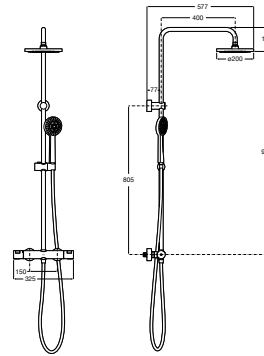

VICTORIA

BASIC - Columna de ducha termostática

PVPR (IVA INCLUIDO)

601,37 €

DIBUJOS TÉCNICOS

CARACTERÍSTICAS

Columna termostática para ducha. Incluye rociador de \varnothing 200 mm, ducha de mano de \varnothing 100 mm de 1 función, flexible metálico de 1,7 m.

Acabado: Cromado

Adecuada para: Ducha

Flexible incluido

Forma del rociador: Circular

Grifería: Incluida

Longitud del flexible (m): 1,7

Publication Status

Teléfono de ducha: Incluido

Tipo de grifería: Termostática

Tipo de instalación: Mural

Evershine ®

Funciones del rociador
Funciones del rociador: Rain

Funciones del teléfono de ducha
Funciones del teléfono de ducha: Rain

Victoria

Una respuesta tradicional para ambientes clásicos. Curvas elegantes y funcionales en una extensa colección de piezas que combinan sencillez y versatilidad, ofreciendo el confort de las soluciones muy experimentadas.