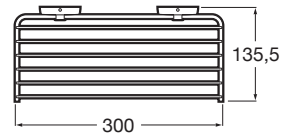

TWIN

Contenedor (Posibilidad de instalación mediante tornillería o adhesivo)

PVPR (IVA INCLUIDO)

85,30 €

DIBUJOS TÉCNICOS

CARACTERÍSTICAS

Acabado: Cromado

Material: Metal

Publication Status

Tipo de instalación: Mural

Twin

Twin es una colección de accesorios con diseño neutro y funcional. Además de la instalación con tornillería, Twin también permite una fijación alternativa mediante adhesivo, evitando así los agujeros y garantizando una alta resistencia (hasta 5 kg. de carga estática).