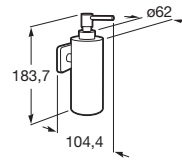

VICTORIA

Dosificador de pared (Posibilidad de instalación mediante tornillería o adhesivo)

PVPR (IVA INCLUIDO)

91,11 €

DIBUJOS TÉCNICOS

CARACTERÍSTICAS

Acabado: Brillo

Material: Metal

Publication Status

Tipo de instalación: Mural

Victoria

Amplia colección de accesorios de diseño funcional y atemporal. Además de la instalación con tornillería, Victoria también permite una fijación alternativa mediante adhesivo, evitando así los agujeros y garantizando una alta resistencia (hasta 5 kg. de carga estática). El encaje perfecto tanto para cuartos de baño privados como para áreas públicas, incluyendo soluciones para movilidad reducida.