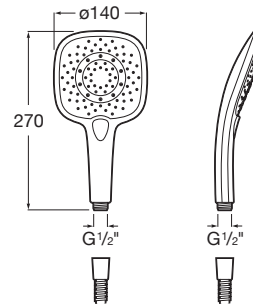

PLENUM

SQUARE - Ducha de mano con 3 funciones

PVPR (IVA INCLUIDO)

55,78 €

DIBUJOS TÉCNICOS

CARACTERÍSTICAS

- Acabado: Cromado
- Diámetro (mm): 140
- Forma: Rectangular
- Número de funciones: 3
- Publication Status

Easyclean®

Tipo de funciones
Tipo de funciones: Pulse

Tipo de funciones
Tipo de funciones: Rain

Tipo de funciones
Tipo de funciones: RainStorm

Plenum

Colección de duchas de mano multifunción, de diseño circular o cuadrado, con un novedoso botón integrado que permite cambiar cómodamente entre sus tres funciones para un mayor confort en el momento de la ducha.