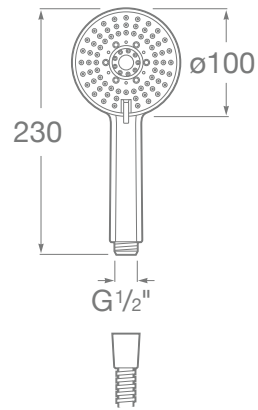

STELLA

Ducha de mano con 3 funciones

PVPR (IVA INCLUIDO)

34,48 €

DIBUJOS TÉCNICOS

CARACTERÍSTICAS

Acabado: Cromado

Diámetro (mm): 100

Forma: Circular

Número de funciones: 3

Publication Status

Spare Part Type: standard

Easyclean®

Tipo de funciones
Tipo de funciones: Pulse

Tipo de funciones
Tipo de funciones: Rain

Tipo de funciones
Tipo de funciones: Tonic

COMPATIBLE

Mezclador monomando empotrable para baño-ducha con inversor automático. Incluye subconjunto empotrable y rosetón

5A066E..0

Mezclador monomando empotrable para ducha. Incluye subconjunto empotrable y rosetón

5A226E..0

Mezclador termostático empotrable para baño-ducha (2 vías) con inversor automático. Incluye subconjunto empotrable y rosetón

5A2K18C00

Mezclador termostático empotrable para ducha (1 vía). Incluye subconjunto empotrable y rosetón