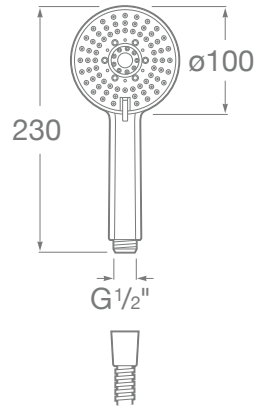

STELLA

Ducha de mano con 3 funciones

MEDIDAS

Longitud 100 mm  
 Altura 230 mm

COLORES Y ACABADOS

NB Negro mate

PVPR (IVA INCLUIDO)

68,12 €

DIBUJOS TÉCNICOS

CARACTERÍSTICAS

Diámetro (mm): 100

Forma: Circular

Número de funciones: 3

Publication Status

Easyclean®

Tipo de funciones  
 Tipo de funciones: Pulse