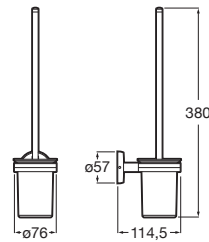

TWIN

Escobillero de pared (Posibilidad de instalación mediante tornillería o adhesivo)

PVPR (IVA INCLUIDO)

63,28 €

DIBUJOS TÉCNICOS

CARACTERÍSTICAS

Acabado: Cromado

Material: Cristal, Metal

Publication Status

Tipo de instalación: Mural

Twin

Twin es una colección de accesorios con diseño neutro y funcional. Además de la instalación con tornillería, Twin también permite una fijación alternativa mediante adhesivo, evitando así los agujeros y garantizando una alta resistencia (hasta 5 kg. de carga estática).