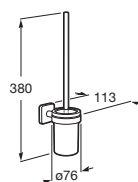

VICTORIA

Escobillero de pared (Posibilidad de instalación mediante tornillería o adhesivo)

PVPR (IVA INCLUIDO)

58,93 €

DIBUJOS TÉCNICOS

CARACTERÍSTICAS

Material: Cristal, Metal

Publication Status

Tipo de instalación: Mural

Victoria

Amplia colección de accesorios de diseño funcional y atemporal. Además de la instalación con tornillería, Victoria también permite una fijación alternativa mediante adhesivo, evitando así los agujeros y garantizando una alta resistencia (hasta 5 kg. de carga estática). El encaje perfecto tanto para cuartos de baño privados como para áreas públicas, incluyendo soluciones para movilidad reducida.