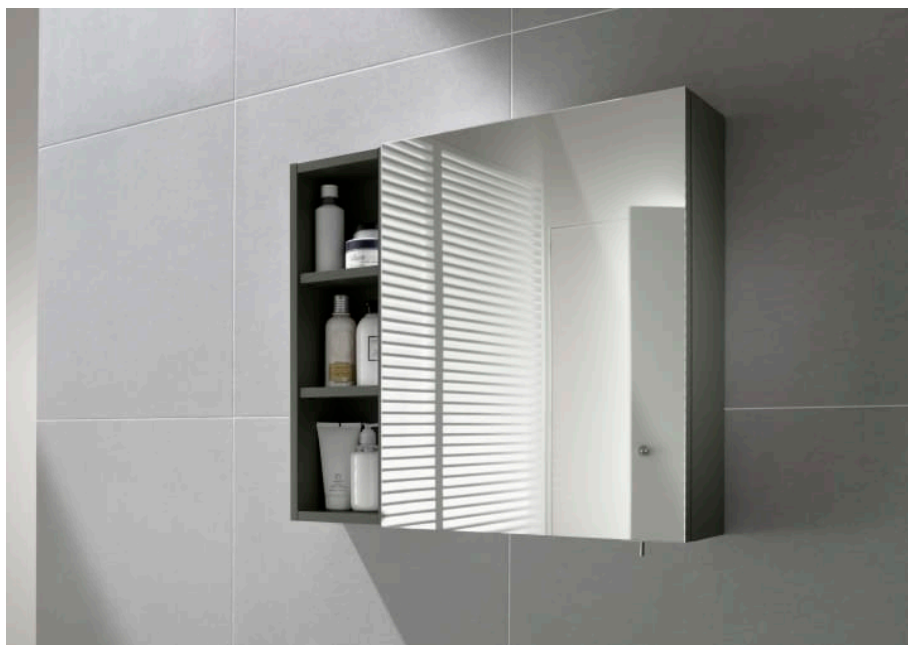

Luna

Esta colección es una propuesta versátil, joven y urbana, adaptable a cualquier tipo de espacios que combinan practicidad, elegancia y diseño.

MANUALES Y RECURSOS

[Manual de instalación](#)