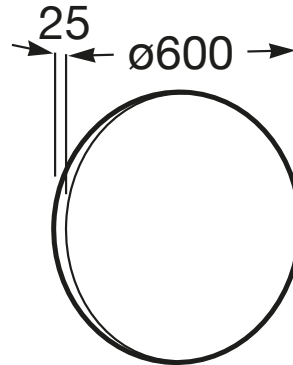

LUNA

Espejo circular con luz perimetral

PVPR (IVA INCLUIDO)

226,27 €

DIBUJOS TÉCNICOS

CARACTERÍSTICAS

Forma: Redondo

Orientación del espejo: Horizontal

Posición de la luz ambiental: Perimetral

Potencia de la luz ambiental (W): 10

Publication Date: 20220920

Publication Status

Tipo de instalación: Mural

Tipo de luz ambiental: Led

Índice de Protección de la luz: IP 44