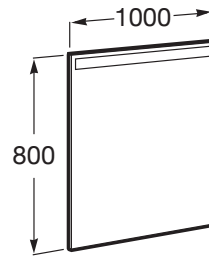

## DIBUJOS TÉCNICOS

## CARACTERÍSTICAS

Espejo con luz superior para conectar a la instalación eléctrica del baño.

Forma: Rectangular

Iluminación: Integrada en el espejo

Material del marco: Vidrio templado

Número de luces: 1

Orientación del espejo: Horizontal