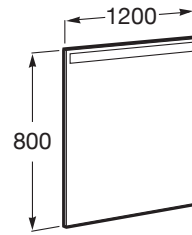

## CARACTERÍSTICAS

Espejo con luz superior para conectar a la instalación eléctrica del baño.

Forma: Rectangular

Iluminación: Integrada en el espejo

Material del marco: Vidrio templado

Número de luces: 1

Orientación del espejo: Horizontal