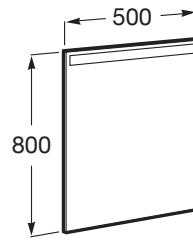

EIDOS

Espejo con luz superior

PVPR (IVA INCLUIDO)

203,28 €

DIBUJOS TÉCNICOS

CARACTERÍSTICAS

Espejo con luz superior para conectar a la instalación eléctrica del baño.

Forma: Rectangular

Iluminación: Integrada en el espejo

Material del marco: Vidrio templado

Número de luces: 1

Orientación del espejo: Vertical

Publication Status

Spare Part Type: standard

Tipo de instalación: Mural

Tipo de luz: Led