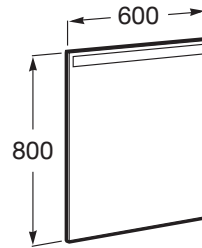

EIDOS

Espejo con luz superior

PVPR (IVA INCLUIDO)

214,17 €

DIBUJOS TÉCNICOS

CARACTERÍSTICAS

Espejo con luz superior para conectar a la instalación eléctrica del baño.

Forma: Rectangular

Iluminación: Integrada en el espejo

Material del marco: Vidrio templado

Número de luces: 1

Orientación del espejo: Vertical

Publication Status

Spare Part Type: standard

Tipo de instalación: Mural

Tipo de luz: Led