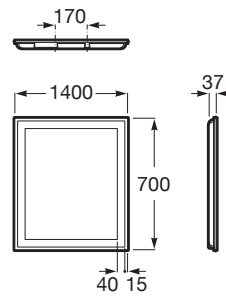

DIBUJOS TÉCNICOS

CARACTERÍSTICAS

Espejo circular con iluminacion LED perimetral de intensidad regulables y placa antivaho, activables mediante sensores.

Forma: Rectangular

Iluminación: Integrada en el espejo

Material del marco: PVC

Orientación del espejo: Horizontal

Posición de la luz ambiental: Perimetral

Potencia por luz (W): 50

Publication Status

Tipo de instalación: Mural

Tipo de luz: Led

Tipo de luz ambiental: Led

Índice de Protección de la luz: IP 44

Enchufe integrado

Placa antivaho incluida