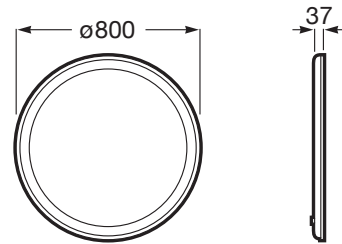

## CARACTERÍSTICAS

Espejo circular con iluminacion LED perimetral de intensidad regulables y placa antivaho, activables mediante sensores.

Forma: Redondo

Iluminación: Integrada en el espejo

Material del marco: PVC

Orientación del espejo: Horizontal

Posición de la luz ambiental: Perimetral

Potencia por luz (W): 30

Publication Status

Tipo de instalación: Mural

Tipo de luz: Led

Tipo de luz ambiental: Led

Índice de Protección de la luz: IP 44