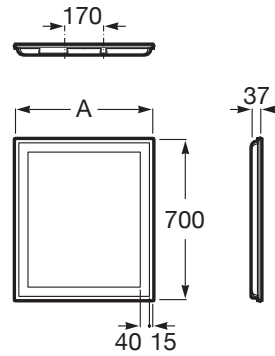

Espejo con iluminación LED perimetral y placa antivaho

PVPR (IVA INCLUIDO)

641,30 €

DIBUJOS TÉCNICOS