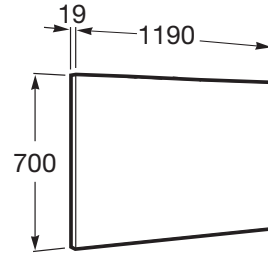

VICTORIA-N

Espejo

PVPR (IVA INCLUIDO)

**130,68 €**

DIBUJOS TÉCNICOS

CARACTERÍSTICAS

Descripción larga: ESPEJO VICTORIA-N 1190MM GRIS ANT

Forma: Rectangular

Material del marco: Aglomerado

Orientación del espejo: Horizontal

Publication Status

Spare Part Type: standard

Tipo de instalación: Mural

COMPATIBLE

Aplique LED 6W

813082000