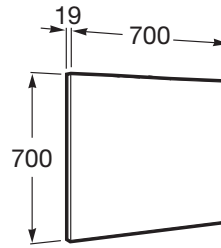

## CARACTERÍSTICAS

Descripción larga: ESPEJO VICTORIA-N 700MM GRIS ANT

Forma: Cuadrado

Material del marco: Aglomerado

Orientación del espejo: Horizontal

Publication Status

Spare Part Type: standard

Tipo de instalación: Mural