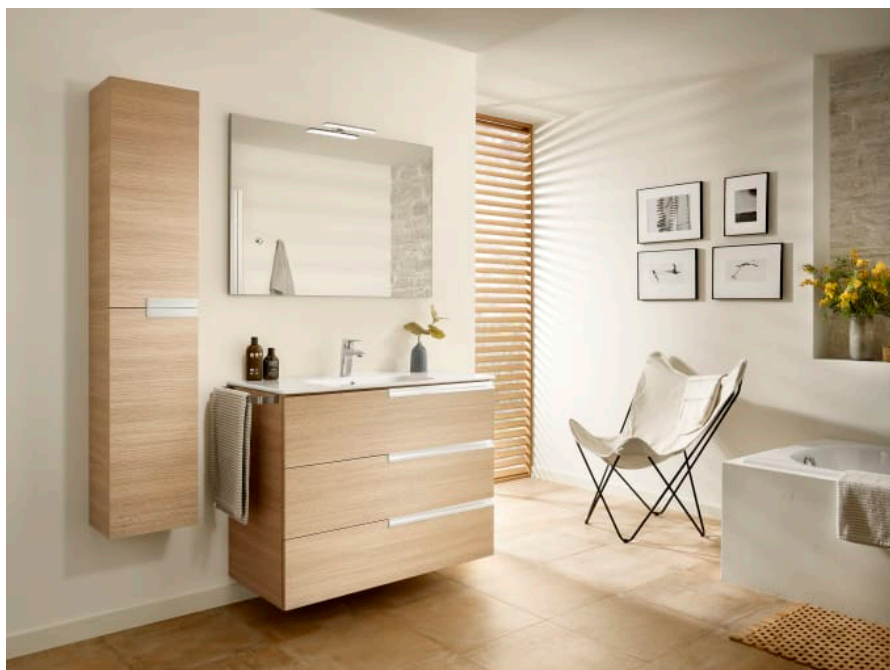

VICTORIA-N

Espejo

PVPR (IVA INCLUIDO)

82,52 €

DIBUJOS TÉCNICOS

CARACTERÍSTICAS

Descripción larga: ESPEJO VICTORIA-N 600MM GRIS ANT

Forma: Rectangular

Material del marco: Aglomerado

Orientación del espejo: Vertical

Publication Status

Spare Part Type: standard

Tipo de instalación: Mural

COMPATIBLE

Aplique LED 6W

813082000

Aplique LED 10W con soporte

813087000

Victoria-N

Sencillez y funcionalidad destacan en esta colección que ofrece soluciones con un diseño actual para el espacio de baño. Propuestas que se adaptan perfectamente a cada estilo de vida y permiten personalizar el espacio de baño con distintas composiciones.