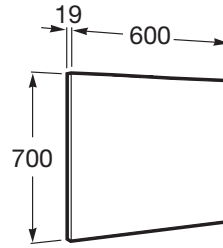

VICTORIA-N

Espejo

PVPR (IVA INCLUIDO)

82,52 €

DIBUJOS TÉCNICOS

CARACTERÍSTICAS

Descripción larga: ESPEJO VICTORIA-N 600MM GRIS ANT

Forma: Rectangular

Material del marco: Aglomerado

Orientación del espejo: Vertical

Publication Status

Spare Part Type: standard

Tipo de instalación: Mural

COMPATIBLE

Aplique LED 6W

813082000