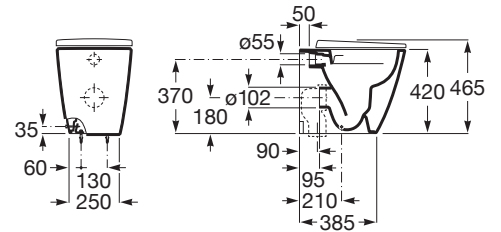

ONA

Taza Rimless con salida dual para inodoro de tanque alto, tanque empotrable, o fluxor

MEDIDAS

Longitud	360 mm
Anchura	530 mm
Altura	420 mm

COLORES Y ACABADOS

00 Blanco brillo

PVPR (IVA INCLUIDO)

246,84 €

DIBUJOS TÉCNICOS

CARACTERÍSTICAS

Taza Rimless con salida dual para inodoro de tanque alto, tanque empotrable, o fluxor. Altura de 420 mm (sin asiento). Incluye juego de fijación.

Adosado a pared

Forma: Redondo

Peso (Kg): 25

Publication Status

Roca Rimless®

Sistema de descarga: Arrastre

Tipo de instalación: De pie

Tipo de salida: Dual (vario)

INCLUYE

Inodoro Rimless con salida dual (incluye taza y tapa amortiguada)