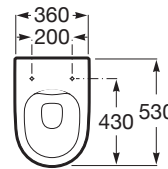

ONA

Taza Rimless con salida dual para inodoro de tanque alto, tanque empotrable, o fluxor

MEDIDAS

Longitud	360 mm
Anchura	530 mm
Altura	420 mm

COLORES Y ACABADOS

00 Blanco brillo

PVPR (IVA INCLUIDO)

246,84 €

DIBUJOS TÉCNICOS

CARACTERÍSTICAS

Taza Rimless con salida dual para inodoro de tanque alto, tanque empotrable, o fluxor. Altura de 420 mm (sin asiento). Incluye juego de fijación.

Adosado a pared

Forma: Redondo

Peso (Kg): 25

Publication Status

Roca Rimless®

Sistema de descarga: Arrastre

Tipo de instalación: De pie

Tipo de salida: Dual (vario)

INCLUYE

Inodoro Rimless con salida dual (incluye taza y tapa amortiguada)