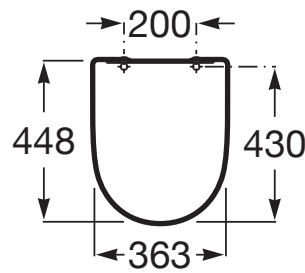

ONA

Tapa y asiento de Supralit® para inodoro con caída amortiguada

PVPR (IVA INCLUIDO)

147,62 €

DIBUJOS TÉCNICOS

CARACTERÍSTICAS

Adecuado para: Inodoro

EasyFix®