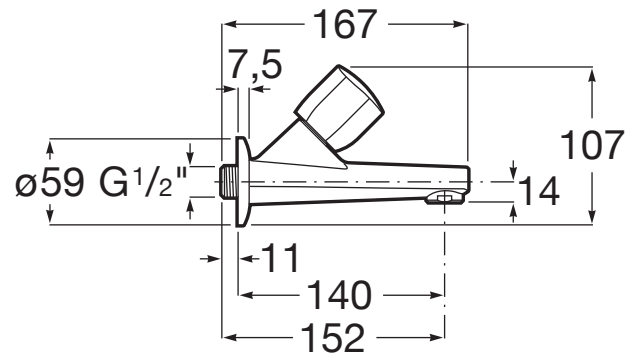

BRAVA

Grifo de pared para lavabo de agua fría (índice azul)

PVPR (IVA INCLUIDO)

47,31 €

DIBUJOS TÉCNICOS

CARACTERÍSTICAS

Acabado: Cromado

Desagüe no incluido

Lugar de instalación: Lavadero

Publication Status

Tipo de desagüe: Desagüe no incluido

Tipo de grifería: Bimando

Tipo de instalación: Mural

Evershine