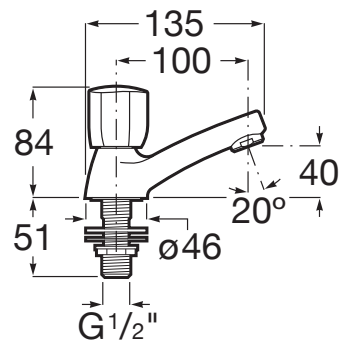

BRAVA

Grifo de repisa para lavabo de agua caliente  
(índice rojo)

PVPR (IVA INCLUIDO)

48,52 €

DIBUJOS TÉCNICOS

CARACTERÍSTICAS

Acabado: Cromado

Desagüe no incluido

Enlaces de alimentación flexibles incluidos

Lugar de instalación: Lavabo

Publication Status

Tipo de desagüe: Desagüe no incluido

Tipo de grifería: Monomando

Tipo de instalación: De repisa

Evershine