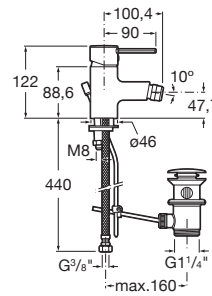

TARGA

Mezclador monomando para bidé con desagüe automático

PVPR (IVA INCLUIDO)

189,97 €

DIBUJOS TÉCNICOS

CARACTERÍSTICAS

Mezclador monomando para bidé con desagüe automático y enlaces de alimentación flexibles

Acabado: Cromado

Desagüe automático

Descripción larga: MEZCLADOR BD DESAGÜE AUTOM TARGA CRO

Enlaces de alimentación flexibles incluidos

Lugar de instalación: Bidé

Posición del tirador: Superior

Publication Status