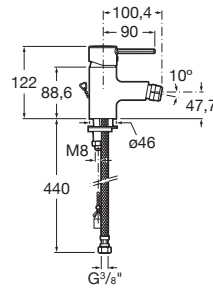

TARGA

Mezclador monomando para bidé con tragacadenilla

PVPR (IVA INCLUIDO)

157,30 €

DIBUJOS TÉCNICOS

CARACTERÍSTICAS

Mezclador monomando para bidé con tragacadenilla y enlaces de alimentación flexibles

Acabado: Cromado

Descripción larga: MEZCLADOR BD CADENILLA TARGA CRO

Enlaces de alimentación flexibles incluidos

Lugar de instalación: Bidé

Posición del tirador: Superior

Publication Status

Tipo de desagüe: Tragacadenilla

Tipo de grifería: Monomando