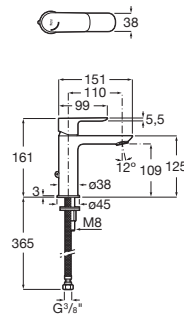

CALA

Mezclador monomando para lavabo con enganche para cadenilla, Cold Start

PVPR (IVA INCLUIDO)

123,42 €

DIBUJOS TÉCNICOS

CARACTERÍSTICAS

Mezclador monomando para lavabo con enganche para cadenilla y enlaces de alimentación flexibles. Apertura en agua fría

Acabado: Cromado

Ahorro de agua y energía

Enlaces de alimentación flexibles incluidos

Lugar de instalación: Lavabo

Publication Status

Rosca de la toma de agua: 3/8"

Tipo de desagüe: Con enganche para cadenilla

Tipo de grifería: Monomando

Tipo de instalación: De repisa

Evershine

SoftTurn®

Cala

Un diseño esbelto, formado por un cuerpo cilíndrico estilizado de tan solo 38 mm y una manecilla plana rectangular, en perfecta armonía con la forma del caño. En Cala, todos los elementos se combinan visualmente para crear la mejor proporción y estilo.