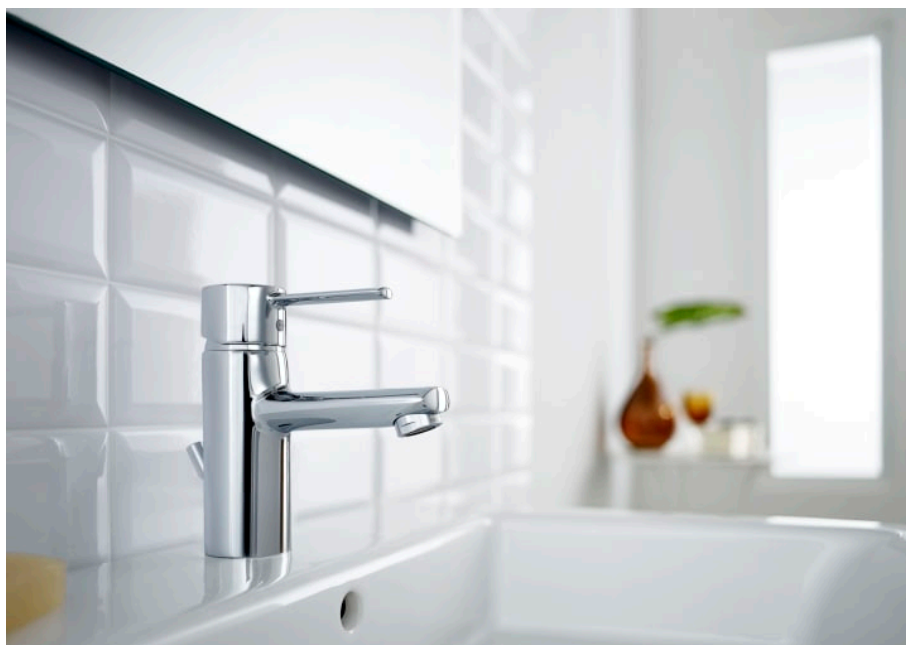

Targa

Una propuesta capaz de aportar a cada rincón de la estancia fresca y originalidad a partes iguales. Esbelta y curvilínea, esta colección seduce por su singularidad y convence por su valioso carácter funcional.

MANUALES Y RECURSOS

[Manual de instalación](#)