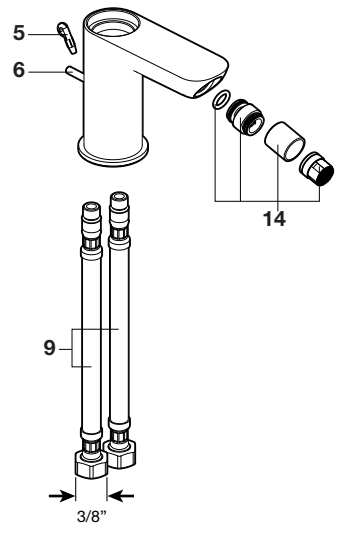

(MIXED START) 13