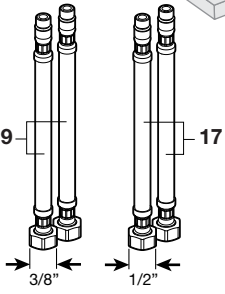

A5A606E

A5A616E

A5A626E

A5A306E

A5A316E

A5A326E

(COLD START) 4   13 (MIXED START)