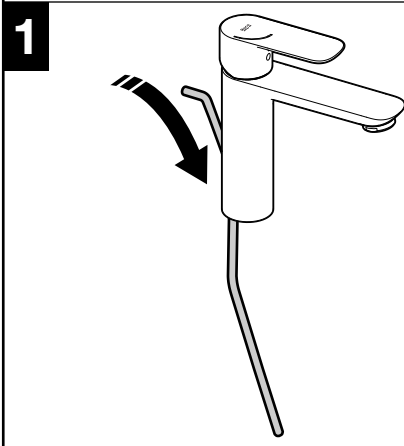

(MIXED START) 13