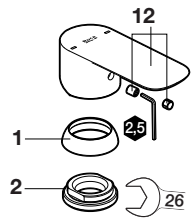

(COLD START) 4   13 (MIXED START)