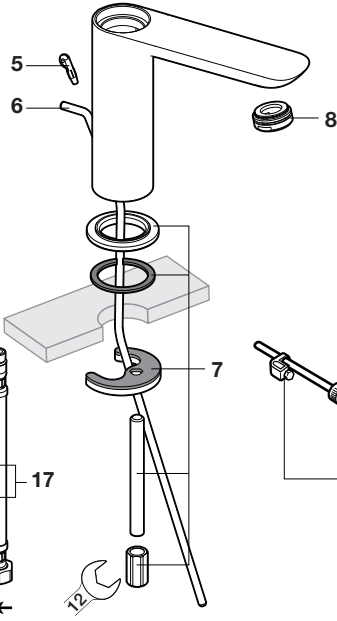

A5A606E

A5A616E

A5A626E

A5A306E

A5A316E

A5A326E

(COLD START) 4   13 (MIXED START)