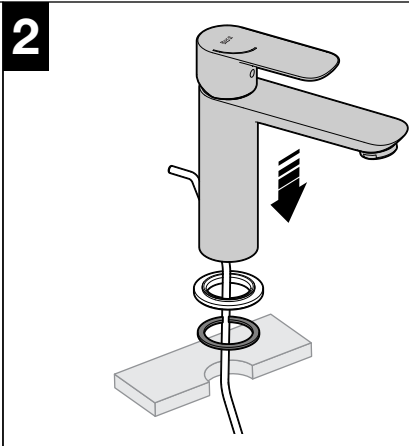

(MIXED START) 13