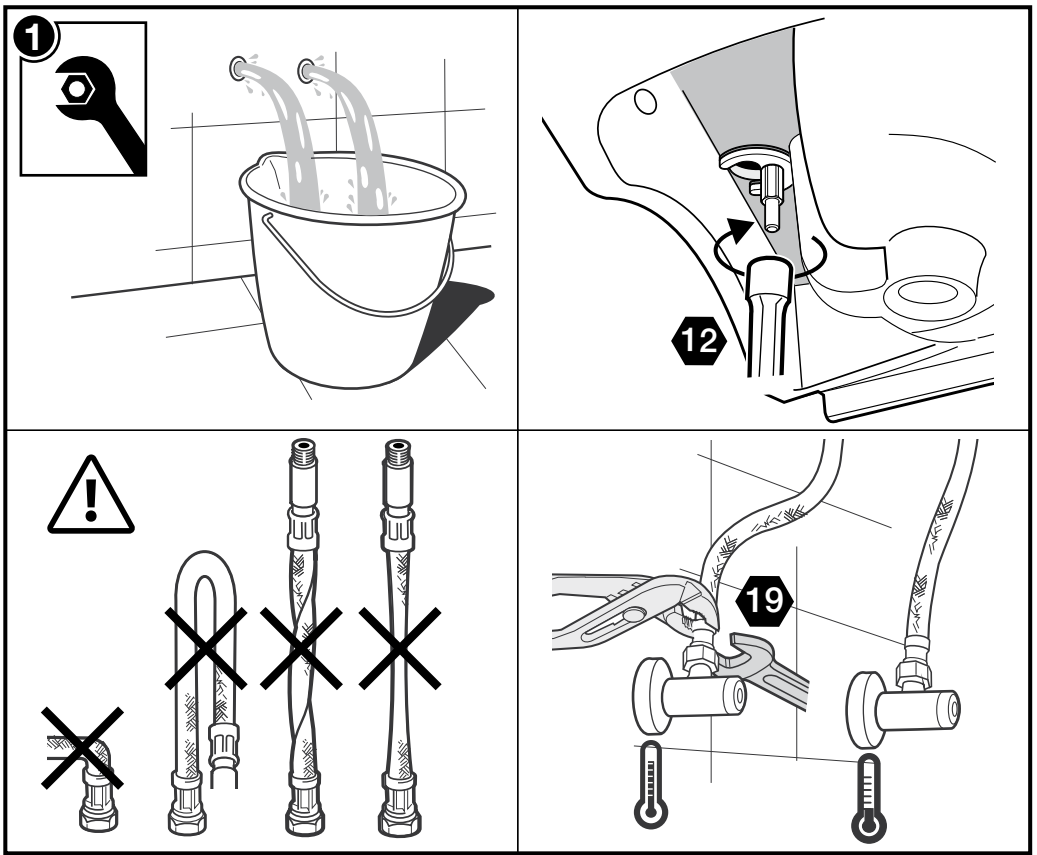

Roca

CALA

 P 	P bar	 MAX 10	
 P 	P bar	MIN 1  5 MAX	2  3 
  T	°C	 80 MAX.	 65 50 
 Q (3 bar)	l/min	 6,5	 5  20

A5A606E

A5A616E

A5A626E

A5A306E

A5A316E