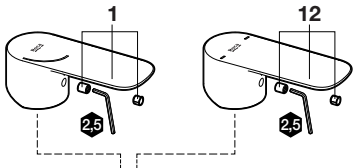

Roca

CALA

 P 	P bar	 MAX 10	
 P 	P bar	MIN 1  5 MAX	2  3 
  T	°C	 80 MAX.	 65 50 
 Q (3 bar)	l/min	 6,5	 5  20

A5A606E

A5A616E

A5A626E

A5A306E

A5A316E