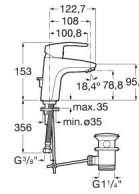

MONODIN

Mezclador monomando para lavabo con desagüe automático

PVPR (IVA INCLUIDO)

153,67 €

DIBUJOS TÉCNICOS

CARACTERÍSTICAS

Mezclador monomando para lavabo con aireador, desagüe automático y enlaces de alimentación flexibles.

Acabado: Cromado

Apertura frontal en agua fría

Caudal (l/min a 3 bares): 5

Desagüe automático

Lugar de instalación: Lavabo

Posición del tirador: Superior

Publication Status

Tipo de desagüe: Desagüe automático

Tipo de grifería: Monomando

Tipo de instalación: De repisa

Evershine

SoftTurn®