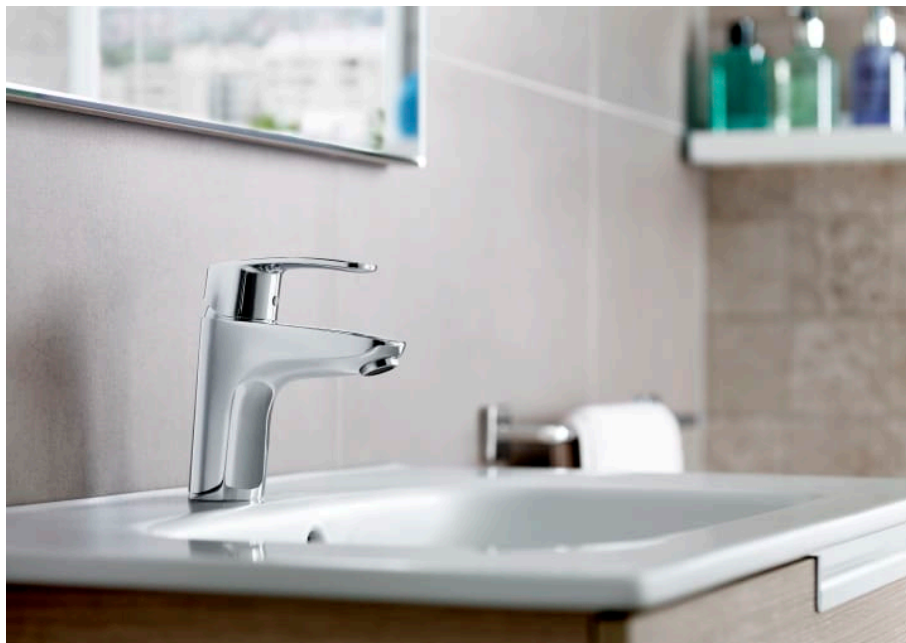

MONODIN

Mezclador monomando para lavabo con desagüe automático

PVPR (IVA INCLUIDO)

153,67 €

DIBUJOS TÉCNICOS

CARACTERÍSTICAS

Mezclador monomando para lavabo con aireador, desagüe automático y enlaces de alimentación flexibles.

Acabado: Cromado

Apertura frontal en agua fría

Caudal (l/min a 3 bares): 5

Desagüe automático

Lugar de instalación: Lavabo

Posición del tirador: Superior

Publication Status

Tipo de desagüe: Desagüe automático

## Monodin

Curvas suaves y formas redondeadas se entremezclan en una colección que apuesta por la simplicidad y la elegancia con el fin de dar solución a espacios de baño contemporáneos. Los modelos de lavabo de esta colección forman parte de las innovadoras griferías de Roca con apertura frontal en agua fría para un mayor ahorro energético.